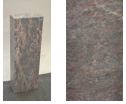

## Salome SA21196

Sie müssen sich anmelden, um die Preise sehen zu können.

Marke: Jogerst Steintechnologie  
Bestell-Nr.: SA21196

Gesteinsart: Marmor  
Ort: Eskisehir  
Land: Türkei

Bearbeitung: allseits satiniert

### Artikeleigenschaften

Materialien poliert: Salome, satiniert