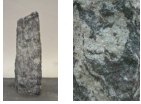

Amadeus AM21229

Sie müssen sich anmelden, um die Preise sehen zu können.

Marke: Jogerst Steintechnologie
Bestell-Nr.: AM21229

Gesteinsart: Gneis
Ort: Hämeenmäki / Sulkava
Land: Finnland (an der Grenze zu Russland)

Artikeleigenschaften

Materialien gespalten: Amadeus gespalten