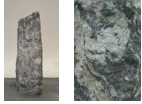

## Amadeus AM21229

Sie müssen sich anmelden, um die Preise sehen zu können.

Marke: Jogerst Steintechnologie  
Bestell-Nr.: AM21229

Gesteinsart: Gneis  
Ort: Hämeenmäki / Sulkava  
Land: Finnland (an der Grenze zu Russland)

### Artikeleigenschaften

Materialien gespalten: Amadeus gespalten