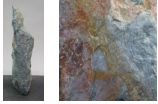

Louise Blue LB21786

Sie müssen sich anmelden, um die Preise sehen zu können.

Marke: Jogerst Steintechnologie
Bestell-Nr.: LB21786

Gesteinsart: Quarzit
Ort: Bahia
Land: Brasilien

Artikeleigenschaften

Materialien gespalten: Louise Blue gespalten