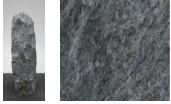

Borealis Light BLI22224

Sie müssen sich anmelden, um die Preise sehen zu können.

Marke: Jogerst Steintechnologie
Bestell-Nr.: BLI22224

Gesteinsart: Quarzit
Land: Schweden

Artikeleigenschaften

Materialien gespalten: Borealis Light