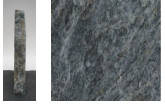

Borealis Light BLI22280

Sie müssen sich anmelden, um die Preise sehen zu können.

Marke: Jogerst Steintechnologie
Bestell-Nr.: BLI22280

Gesteinsart: Quarzit
Land: Schweden

Artikeleigenschaften

Materialien gespalten: Borealis Light