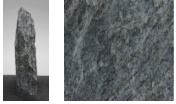

Borealis Light BLI22412

Sie müssen sich anmelden, um die Preise sehen zu können.

Marke: Jogerst Steintechnologie
Bestell-Nr.: BLI22412

Gesteinsart: Quarzit
Land: Schweden

Artikeleigenschaften

Materialien gespalten: