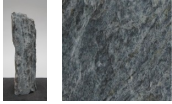

Borealis Light BLI22415

Sie müssen sich anmelden, um die Preise sehen zu können.

Marke: Jogerst Steintechnologie
Bestell-Nr.: BLI22415

Gesteinsart: Quarzit
Land: Schweden

Artikeleigenschaften

Materialien gespalten: Borealis Light