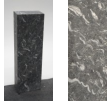

Kilimandscharo KL22567

Sie müssen sich anmelden, um die Preise sehen zu können.

Marke: Jogerst Steintechnologie
Bestell-Nr.: KL22567

Land: Brasilien

Bearbeitung: satiniert

Artikeleigenschaften

Materialien poliert: Kilimandscharo satiniert