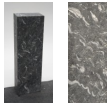

## Kilimandscharo KL22567

Sie müssen sich anmelden, um die Preise sehen zu können.

Marke: Jogerst Steintechnologie  
Bestell-Nr.: KL22567

Land: Brasilien

Bearbeitung: satiniert

### Artikeleigenschaften

Materialien poliert: Kilimandscharo satiniert