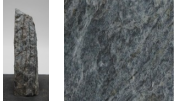

Borealis Light BLI22601

Sie müssen sich anmelden, um die Preise sehen zu können.

Marke: Jogerst Steintechnologie
Bestell-Nr.: BLI22601

Gesteinsart: Quarzit
Land: Schweden

Artikeleigenschaften

Materialien gespalten: Borealis Light