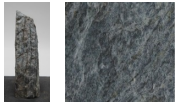

Borealis Light BLI22601

Sie müssen sich anmelden, um die Preise sehen zu können.

Marke: Jogerst Steintechnologie
Bestell-Nr.: BLI22601

Gesteinsart: Quarzit
Land: Schweden

Artikeleigenschaften

Materialien gespalten: