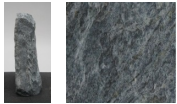

Borealis Light BLI22605

Sie müssen sich anmelden, um die Preise sehen zu können.

Marke: Jogerst Steintechnologie
Bestell-Nr.: BLI22605

Gesteinsart: Quarzit
Land: Schweden

Artikeleigenschaften

Materialien gespalten: Borealis Light