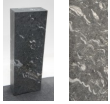

Kilimandscharo KL22679

Sie müssen sich anmelden, um die Preise sehen zu können.

Marke: Jogerst Steintechnologie
Bestell-Nr.: KL22679

Land: Brasilien

Bearbeitung: satiniert

Artikeleigenschaften

Materialien poliert: Kilimandscharo satiniert