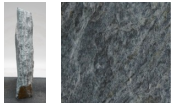

## Borealis Light BLI22715

Sie müssen sich anmelden, um die Preise sehen zu können.

Marke: Jogerst Steintechnologie  
Bestell-Nr.: BLI22715

Gesteinsart: Quarzit  
Land: Schweden

Bearbeitung: spaltrau

### Artikeleigenschaften

Materialien gespalten: Borealis Light