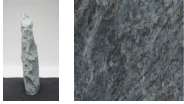

## Borealis Light BLI23159

Sie müssen sich anmelden, um die Preise sehen zu können.

Marke: Jogerst Steintechnologie  
Bestell-Nr.: BLI23159

Gesteinsart: Quarzit  
Land: Schweden

Bearbeitung: spaltrau

### Artikeleigenschaften

Materialien gespalten: Borealis Light