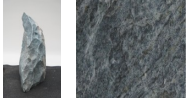

## Borealis Light BLI23160

Sie müssen sich anmelden, um die Preise sehen zu können.

Marke: Jogerst Steintechnologie  
Bestell-Nr.: BLI23160

Gesteinsart: Quarzit  
Land: Schweden

Bearbeitung: spaltrau

### Artikeleigenschaften

Materialien gespalten: Borealis Light