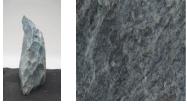

Borealis Light BLI23160

Sie müssen sich anmelden, um die Preise sehen zu können.

Marke: Jogerst Steintechnologie
Bestell-Nr.: BLI23160

Gesteinsart: Quarzit
Land: Schweden

Bearbeitung: spaltrau

Artikeleigenschaften

Materialien gespalten: Borealis Light