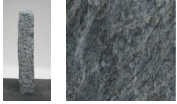

Borealis Light BLI23410

Sie müssen sich anmelden, um die Preise sehen zu können.

Marke: Jogerst Steintechnologie
Bestell-Nr.: BLI23410

Gesteinsart: Quarzit
Land: Schweden

Artikeleigenschaften

Materialien gespalten: