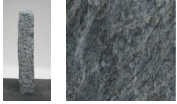

## Borealis Light BLI23410

Sie müssen sich anmelden, um die Preise sehen zu können.

Marke: Jogerst Steintechnologie  
Bestell-Nr.: BLI23410

Gesteinsart: Quarzit  
Land: Schweden

### Artikeleigenschaften

Materialien gespalten:

Borealis Light