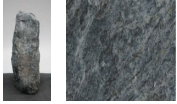

Borealis Light BLI22485

Sie müssen sich anmelden, um die Preise sehen zu können.

Marke: Jogerst Steintechnologie
Bestell-Nr.: BLI22485

Gesteinsart: Quarzit
Land: Schweden

Artikeleigenschaften

Materialien gespalten: Borealis Light