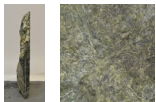

Smeralda SM18069

Sie müssen sich anmelden, um die Preise sehen zu können.

Marke: Jogerst Steintechnologie
Bestell-Nr.: SM18069

Viele weitere Natursteine und Grabmale sind in vielen Materialien erhältlich- zu finden in folgenden Kategorien: Natursteine, Grabsteine, Urnensteine, Einzelsteine, Doppelsteine, Naturfelsen, Felsen, Polierte Steine, Modellsteine, Bestellsteine. Viele Steine ab Lager verfügbar oder individuell bestellbar.

Gesteinsart: Serpentin

Ort: Kastoria

Land: Griechenland

Artikeleigenschaften

Materialien gespalten: Smeralda gespalten