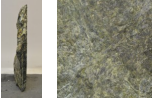

## Smeralda SM18069

Sie müssen sich anmelden, um die Preise sehen zu können.

Marke: Jogerst Steintechnologie  
Bestell-Nr.: SM18069

Viele weitere Natursteine und Grabmale sind in vielen Materialien erhältlich- zu finden in folgenden Kategorien: Natursteine, Grabsteine, Urnensteine, Einzelsteine, Doppelsteine, Naturfelsen, Felsen, Polierte Steine, Modellsteine, Bestellsteine. Viele Steine ab Lager verfügbar oder individuell bestellbar.

Gesteinsart: Serpentin

Ort: Kastoria

Land: Griechenland

### Artikeleigenschaften

Materialien gespalten: Smeralda gespalten