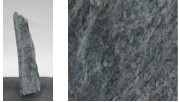

Borealis Light BLI23896

Sie müssen sich anmelden, um die Preise sehen zu können.

Marke: Jogerst Steintechnologie
Bestell-Nr.: BLI23896

Gesteinsart: Quarzit
Land: Schweden

Artikeleigenschaften

Materialien gespalten: Borealis Light