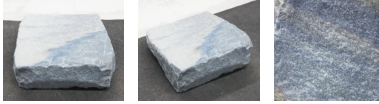

Azul AZ.L23885

Sie müssen sich anmelden, um die Preise sehen zu können.

Marke: Jogerst Steintechnologie
Bestell-Nr.: AZ.L23885

Bearbeitung: spaltrau

Artikeleigenschaften

Materialien gespalten: Azul gespalten