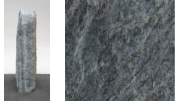

Borealis Light B.LI23873

Sie müssen sich anmelden, um die Preise sehen zu können.

Marke: Jogerst Steintechnologie
Bestell-Nr.: B.LI23873

Bearbeitung: spaltrau

Artikeleigenschaften

Materialien gespalten: Borealis Light gespalten