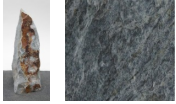

## Borealis Light BLI23861

Sie müssen sich anmelden, um die Preise sehen zu können.

Marke: Jogerst Steintechnologie  
Bestell-Nr.: BLI23861

Gesteinsart: Quarzit  
Land: Schweden

Bearbeitung: spaltrau

### Artikeleigenschaften

Materialien gespalten:

Borealis Light