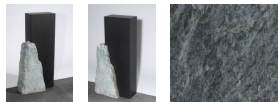

## Borealis Light - HEIMATKOLLEKTION

Sie müssen sich anmelden, um die Preise sehen zu können.

Marke: Jogerst Steintechnologie  
Bestell-Nr.: B.LI23689

Gesteinsart: Quarzit  
Ort: Provinz Värmland  
Land: Schweden

Bearbeitung: Borealis Light spaltrau, Schwarz Schwed satiniert

### Artikeleigenschaften

Materialien poliert: Schwarz Schwed satiniert, Borealis Light spaltrau