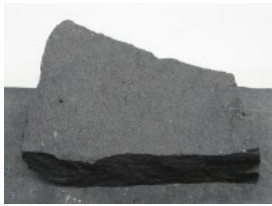

Schwed Schwarz SSI.L 23976

Sie müssen sich anmelden, um die Preise sehen zu können.

Marke: Jogerst Steintechnologie
Bestell-Nr.: SSI.L23976

Land: Schweden

Bearbeitung: spaltrau

Artikeleigenschaften

Materialien gespalten: Schwedisch Schwarz gespalten