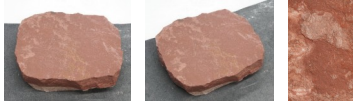

Wasa WA.L24015

Sie müssen sich anmelden, um die Preise sehen zu können.

Marke: Jogerst Steintechnologie
Bestell-Nr.: WA.L24015

Gesteinsart: Quarzit

Land: Schweden

Artikeleigenschaften

Materialien gespalten:

Wasa gespalten