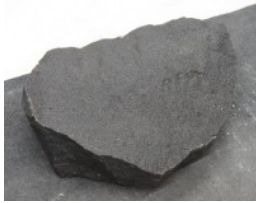

Schwed. Schwarz SSI.L24016

Sie müssen sich anmelden, um die Preise sehen zu können.

Marke: Jogerst Steintechnologie
Bestell-Nr.: SSI.L24016

Gesteinsart: Hartgestein

Land: Schweden

Artikeleigenschaften

Materialien gespalten: Schwed Schwarz gespalten