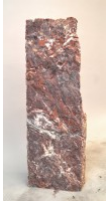

Royal RO18015

Sie müssen sich anmelden, um die Preise sehen zu können.

Marke: Jogerst Steintechnologie
Bestell-Nr.: RO18015

Gesteinsart: Serpentin mit Kalzitadern
Ort: Kastoria
Land: Griechenland

Artikeleigenschaften

Materialien gespalten: Royal gespalten