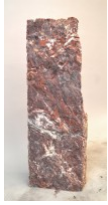

## Royal RO18015

Sie müssen sich anmelden, um die Preise sehen zu können.

Marke: Jogerst Steintechnologie  
Bestell-Nr.: RO18015

Gesteinsart: Serpentin mit Kalzitadern  
Ort: Kastoria  
Land: Griechenland

### Artikeleigenschaften

Materialien gespalten: Royal gespalten