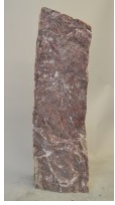

Royal RO18035

Sie müssen sich anmelden, um die Preise sehen zu können.

Marke: Jogerst Steintechnologie
Bestell-Nr.: RO18035

Gesteinsart: Serpentin mit Kalzitadern
Ort: Kastoria
Land: Griechenland

Artikeleigenschaften

Materialien gespalten: Royal gespalten