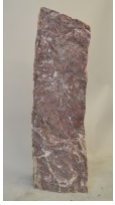

Royal RO18035

Sie müssen sich anmelden, um die Preise sehen zu können.

Marke: Jogerst Steintechnologie
Bestell-Nr.: RO18035

Gesteinsart: Serpentin mit Kalzitadern
Ort: Kastoria
Land: Griechenland

Artikeleigenschaften

Materialien gespalten: Royal gespalten