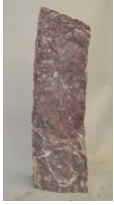

Royal RO18035

Sie müssen sich anmelden, um die Preise sehen zu können.

Marke: Jogerst Steintechnologie
Bestell-Nr.: RO18035

Gesteinsart: Serpentin mit Kalzitadern
Ort: Kastoria
Land: Griechenland

Artikeleigenschaften

Materialien gespalten: Royal gespalten