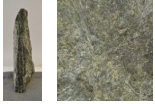

## Smeralda SM18060

Sie müssen sich anmelden, um die Preise sehen zu können.

Marke: Jogerst Steintechnologie  
Bestell-Nr.: SM18060

Viele weitere Natursteine und Grabmale sind in vielen Materialien erhältlich- zu finden in folgenden Kategorien: Natursteine, Grabsteine, Urnensteine, Einzelsteine, Doppelsteine, Naturfelsen, Felsen, Polierte Steine, Modellsteine, Bestellsteine. Viele Steine ab Lager verfügbar oder individuell bestellbar.

Gesteinsart: Serpentin

Ort: Kastoria

Land: Griechenland

### Artikeleigenschaften

Materialien gespalten: Smeralda gespalten