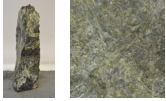

Smeralda SM18078

Sie müssen sich anmelden, um die Preise sehen zu können.

Marke: Jogerst Steintechnologie
Bestell-Nr.: SM18078

Viele weitere Natursteine und Grabmale sind in vielen Materialien erhältlich- zu finden in folgenden Kategorien: Natursteine, Grabsteine, Urnensteine, Einzelsteine, Doppelsteine, Naturfelsen, Felsen, Polierte Steine, Modellsteine, Bestellsteine. Viele Steine ab Lager verfügbar oder individuell bestellbar.

Gesteinsart: Serpentin

Ort: Kastoria

Land: Griechenland

Artikeleigenschaften

Materialien gespalten: Smeralda gespalten