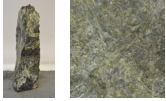

## Smeralda SM18078

Sie müssen sich anmelden, um die Preise sehen zu können.

Marke: Jogerst Steintechnologie  
Bestell-Nr.: SM18078

Viele weitere Natursteine und Grabmale sind in vielen Materialien erhältlich- zu finden in folgenden Kategorien: Natursteine, Grabsteine, Urnensteine, Einzelsteine, Doppelsteine, Naturfelsen, Felsen, Polierte Steine, Modellsteine, Bestellsteine. Viele Steine ab Lager verfügbar oder individuell bestellbar.

Gesteinsart: Serpentin

Ort: Kastoria

Land: Griechenland

### Artikeleigenschaften

Materialien gespalten: Smeralda gespalten