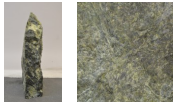

Smeralda SM18083

Sie müssen sich anmelden, um die Preise sehen zu können.

Marke: Jogerst Steintechnologie
Bestell-Nr.: SM18083

Viele weitere Natursteine und Grabmale sind in vielen Materialien erhältlich- zu finden in folgenden Kategorien: Natursteine, Grabsteine, Urnensteine, Einzelsteine, Doppelsteine, Naturfelsen, Felsen, Polierte Steine, Modellsteine, Bestellsteine. Viele Steine ab Lager verfügbar oder individuell bestellbar.

Gesteinsart: Serpentin

Ort: Kastoria

Land: Griechenland

Artikeleigenschaften

Materialien gespalten: Smeralda gespalten